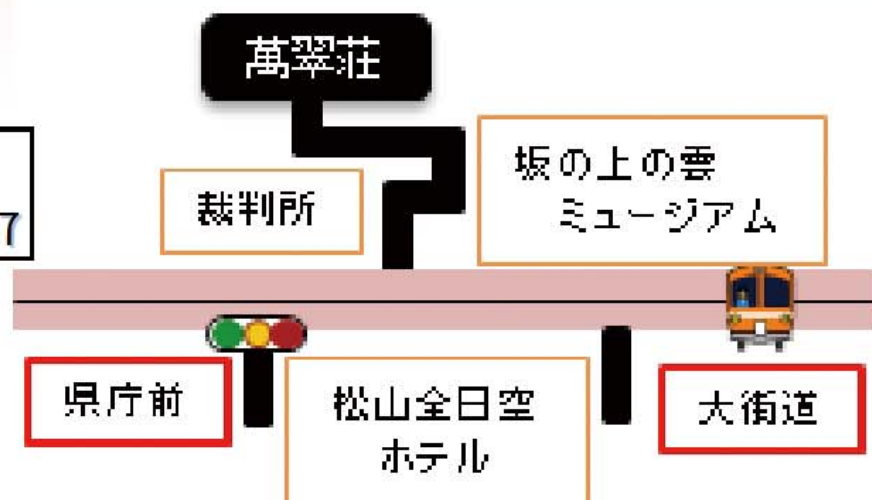

お問い合わせ / 0899-21-3711(萬翠莊)

090-9393-4872(二宮)